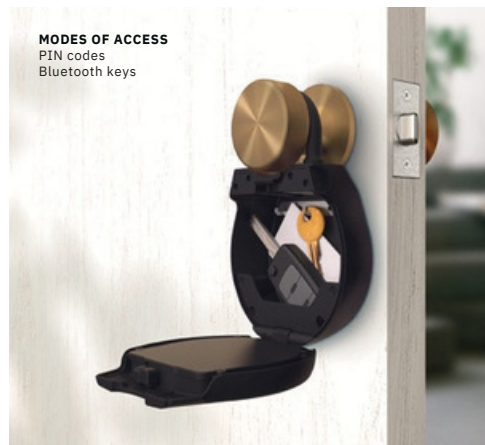

## La boîte à clés intelligente pour un partage d'accès simplifié.

La Keybox 3 d'igloohome rend la gestion d'accès incroyablement simple. Parfaite pour les locations saisonnières, les biens immobiliers et les entreprises, elle permet de stocker clés et badges en toute sécurité. Profitez d'une expérience moderne et sans tracas, avec des fonctionnalités avancées conçues pour vous simplifier la vie.

### Encore + d'espace.

La Keybox 3 se distingue des autres boîtes à clés grâce à un espace de stockage deux fois plus grand. Elle peut accueillir des trousseaux de clés, des badges et même des clés de voiture, pour des échanges sécurisés et simplifiés.

### Une flexibilité sans limites.

La Keybox 3 s'adapte parfaitement à vos besoins. Grâce à ses doubles anses, fixez-la solidement où vous le souhaitez. Fini les tracas d'installation : elle s'intègre partout, et en un clin d'œil !