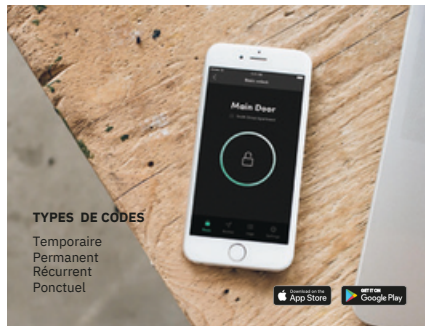

Verrouillage Automatique

Se verrouille automatiquement pour une tranquillité d'esprit maximale.

Blocage de Sécurité

Le clavier se désactive après plusieurs tentatives d'accès incorrectes, pour une sécurité garantie.

Alarme d'Obstruction

La serrure émet une alarme si le pêne ne peut pas s'étendre ou se rétracter complètement.

Design Optimisé

Avec un espace de stockage qui garde vos objets en place.

Rappel de Verrouillage

Une notification vous rappelle de fermer la Keybox en cas d'oubli.

Alerte de Batterie Faible

Des alertes intuitives et des notifications vous signalent qu'il est temps de remplacer les piles lorsque leur niveau est faible.

Redémarrage d'Urgence

En cas de batterie déchargée, relancez facilement la Keybox à l'aide d'un câble USB-C et d'une batterie externe.

Contrôle du Volume

Adaptez le volume selon vos préférences. Choisissez parmi plusieurs niveaux, de 0 (silencieux) à 5 (le plus fort).

Clavier Intuitif

Le clavier rétroéclairé est conçu pour une sensibilité optimale et une excellente visibilité, de jour comme de nuit. L'indicateur LED tricolore informe les utilisateurs sur l'état fonctionnel de la Keybox

Code PIN Leurre

Déjouez les regards indiscrets en ajoutant des chiffres aléatoires avant votre vrai code PIN.

Demande d'Accès Instantanée

Approuvez et envoyez des clés Bluetooth immédiatement grâce au QR code unique

Intégration Airbnb

Synchronisez votre calendrier Airbnb avec la serrure pour générer automatiquement des codes PIN, à chaque réservation, sans frais supplémentaires.

Intégration API et SDK

Nous offrons des API et SDK pour une intégration fluide sur une multitude de plateformes.

Caractéristiques

Numéro de Modèle

UPC / EAN

Dimensions (L x H x P)